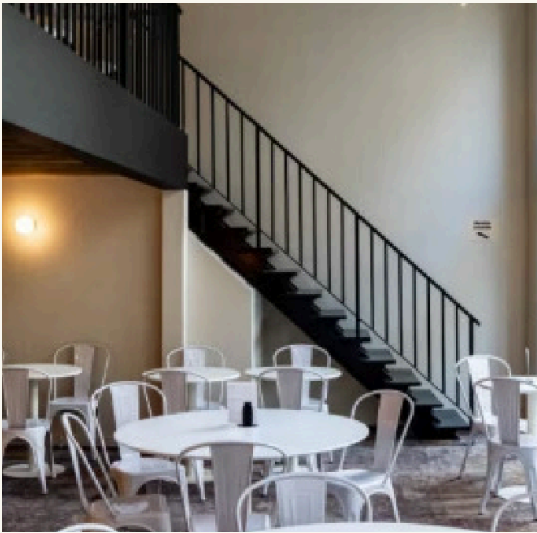

Un lieu d'exception

pour un événement
unique au cœur de
Lyon